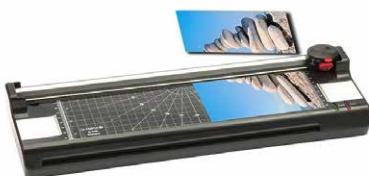

Canon

543325

Tiskárna
**CANON i-SENSYS
LBP214dw**

5 790,-

Černobílá laserová tiskárna A4 • 38 stran za minutu • 1200x1200dpi
• CPU 2x 800MHz • 1GB • duplex • USB 2.0 • LAN • WiFi

Canon

543326

Tiskárna
**CANON i-SENSYS
LBP215x**

5 599,-

Černobílá laserová tiskárna • rozlišení 1200x1200 dpi • rychlost
38 stran/min • Oboustranně: až 30,3 str./min • rozhraní USB 2.0.
• Wi-Fi • pracovní zatížení 80 000 str. • mobilní připojení • vnitřní
paměť 1GB • čtečka karet (MiCard) • dotykový displej • přístup na PIN

Canon

543224

Tiskárna
CANON PIXMA TS8150

3 190,-

Inkoustová tiskárna multifunkční • A4 • tiskárna/skenér/kopírka
• 15 obrázků za minutu černobíle • 10 obrázků za minutu barevně
• 4800x1200 dpi • dotykový LCD a automaticky vyklápěný přední panel
• potisk CD/DVD • čtečka karet • duplex • AirPrint • USB • WiFi
• Bluetooth

Canon

543208

Tiskárna
CANON PIXMA TS3150

1 090,-

Inkoustová tiskárna multifunkční • A4 • tiskárna/skenér/kopírka
• 7,7 obrázků za minutu černobíle • 4 obrázků za minutu barevně
• 4800x1200 dpi • LCD • AirPrint • USB • WiFi

xerox

139871

Papír
**XEROX PAPÍR ASTRO+
(80g/500 LISTŮ, A4)**

80,-

Univerzální papír vysoké kvality a bělosti • vhodný pro všechny typy
laserových i inkoustových tiskáren a kopírek • gramáž: 80 gsm
• balení po 500 listech • lze objednat po 5ks

220369

Čistič pěna
**ARMOR UNIVERZÁLNÍ
(500 ML)**

99,-

Aktivní čistič pěna M10103 MORE na plastové povrchy výpočetní
a kancelářské techniky • Odstraňuje nečistoty rychle a jednoduše
• Ideální použití je v kombinaci se suchými utěrkami MORE
• Obsah 500 ml

409793

Laminátor s rezačkou
OLYMPIA A 340 COMBO

1 219,-

Laminátor až do formátu A3 • kapacita rezačky 3 listy papíru
• laminovací kapsy 80/100/125 mikronů (max tloušťka 0.6mm)
• laminace za studena a za tepla • rychlost zpracování 250mm/min

432943